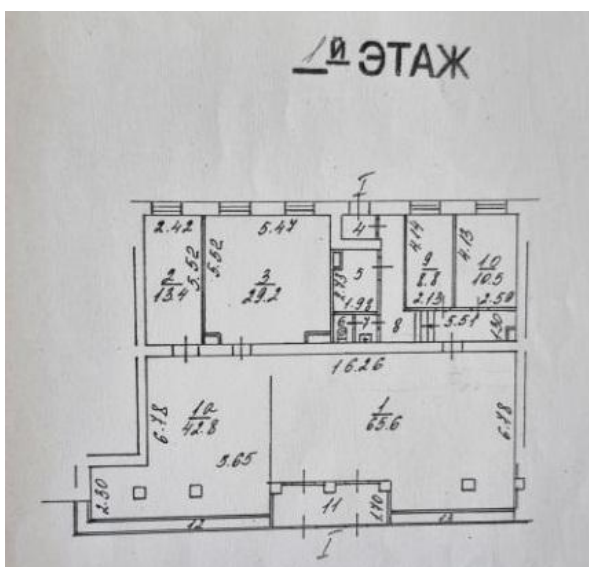

МОСКВА, ФИЛЕВСКАЯ Б. УЛ., 37 КОРП 1

АРЕНДА – 209,8 КВ.М.

## ОПИСАНИЕ

- Отличные рекламные возможности, витринное остекление.
- Электрическая мощность 25 кВт, (возможно увел)
- Отлично просматривается отдельный вход. Высота потолков 3.5 м.

## ПЛОЩАДЬ

- Продажа арендного помещения – 209,8 кв.м.